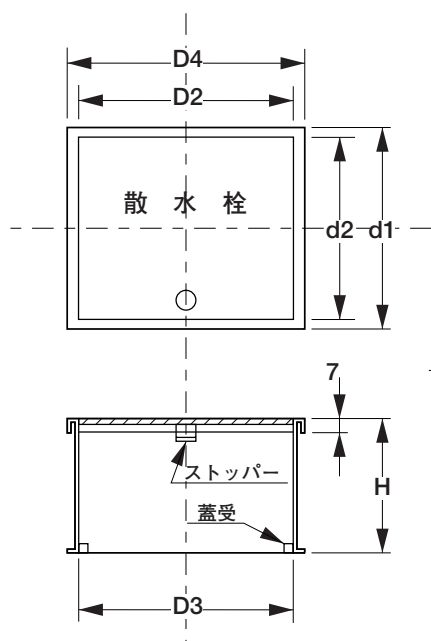

ステンレス製散水栓BOX・土間埋設型（蓋収納式）

SNS-1・SNS-2・SNS-2K・SNS-4・SNS-4B

SNS-1~4・4B

SNS-2K (カギ付)

■寸法表（単位：mm）

品番	d1	d2	D2	D3	D4	H	L
SNS-1	190	170	215	215	235	95	170
SNS-2	190	170	215	215	235	130	170
SNS-2K	190	170	215	215	235	130	170
SNS-4	196	166	216	223	246	150	173
SNS-4B	246	216	266	273	296	150	223

■部品構成表 SNS-1・SNS-2

部品名	材質
蓋	SUS304 3.0t
本体	SUS304 0.8t
本体受け	SUS304 1.0t
回転棒	SUS304
蓋受け/ストッパー	SUS304
鍵	ZDC

- ステンレス製（SUS304）ですので、蓋・本体が共に美しい仕上がりです。
- 蓋は回転収納式で、使用時に蓋が収まります。
- 表面部は、ヘアライン（NO4）仕上げ・文字の色は、ブルーです。

■部品構成表 SNS-4・SNS-4B

部品名	材質
蓋	SUS304 3.0t
本体	SUS304 1.5t
本体受け	SUS304 3.0t
回転棒	SUS304
蓋受け/ストッパー	SUS304

株式会社 アウス