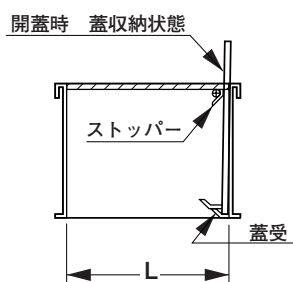

ステンレス製散水栓BOX・土間埋設型（蓋収納式）

SNS-1・SNS-2・SNS-2K・SNS-4・SNS-4B

SNS-1~4・4B

SNS-2K (カギ付)

■寸法表（単位：mm）

品番	d1	d2	D2	D3	D4	H	L
SNS-1	190	170	215	215	235	95	170
SNS-2	190	170	215	215	235	130	170
SNS-2K	190	170	215	215	235	130	170
SNS-4	196	166	216	223	246	150	173
SNS-4B	246	216	266	273	296	150	223

■部品構成表 SNS-1・SNS-2

部品名	材質
蓋	SUS304 3.0t
本体	SUS304 0.8t
本体受け	SUS304 1.0t
回転棒	SUS304
蓋受け/ストッパー	SUS304
鍵	ZDC

- ステンレス製（SUS304）ですので、蓋・本体が共に美しい仕上がりです。
- 蓋は回転収納式で、使用時に蓋が収まります。
- 表面部は、ヘアライン（NO4）仕上げ・文字の色は、ブルーです。

■部品構成表 SNS-4・SNS-4B

部品名	材質
蓋	SUS304 3.0t
本体	SUS304 1.5t
本体受け	SUS304 3.0t
回転棒	SUS304
蓋受け/ストッパー	SUS304

株式会社 アウス