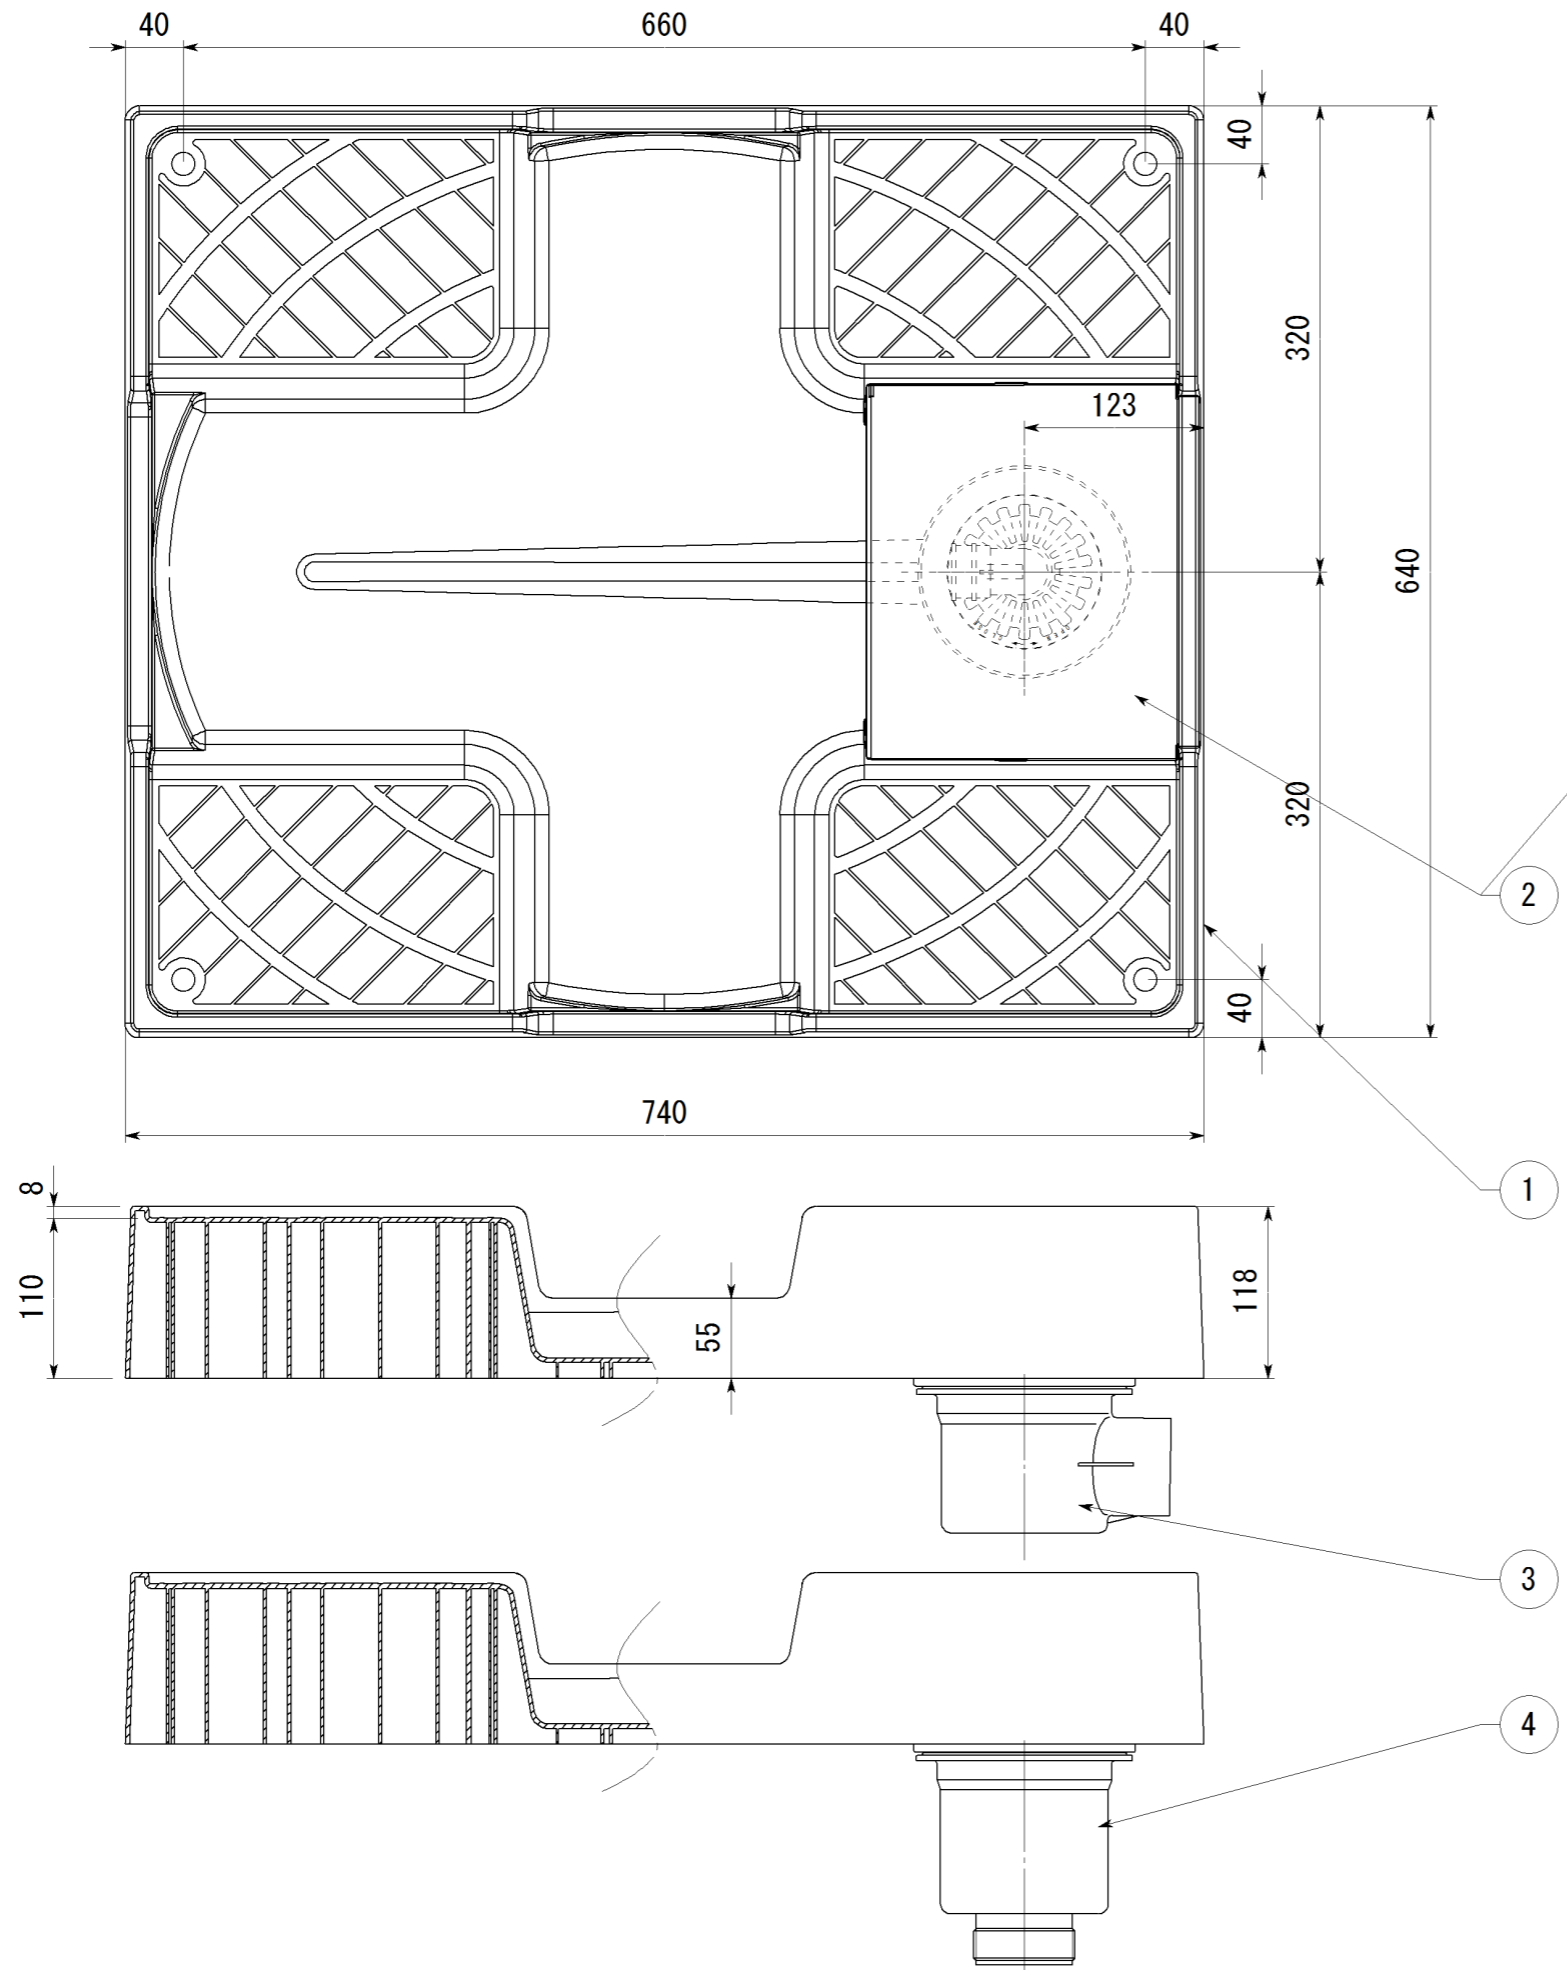

副番	改訂日	改訂内容	改訂者	検認者
△				
△				

4	BT縦排水トラップ	ABS樹脂		3か4の どちらかを選択
3	BT横排水トラップ	ABS樹脂		
2	目隠しカバー	PP樹脂	1	
1	洗濯機防水パン 本体	PP樹脂	1	
品番	品名	材質	数量	備考

日付	尺度		製品名	洗濯機防水パン
H28.5	1:5		図面名	PW-740
設計	照査	図番	XHP0052	
製図	検図	株式会社 アウス		