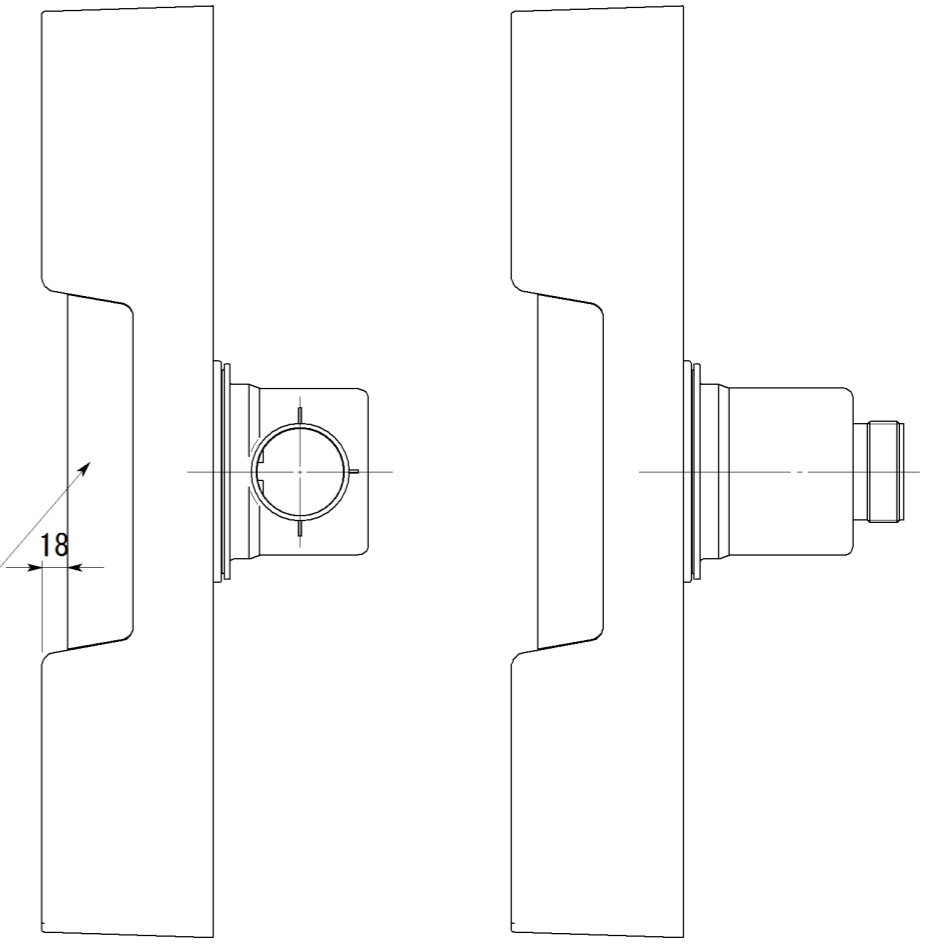

副番	改訂日	改訂内容	改訂者	検認者
△				
△				

4	BT縦排水トラップ	ABS樹脂		3か4の どちらかを選択
3	BT横排水トラップ	ABS樹脂		
2	目隠しカバー	PP樹脂	1	
1	洗濯機防水パン 本体	PP樹脂	1	
品番	品名	材質	数量	備考

日付	尺度		製品名	洗濯機防水パン
H28.5	1:5		図面名	PW-740
設計	照査	図番	XHP0052	
製図	検図	株式会社 アウス		