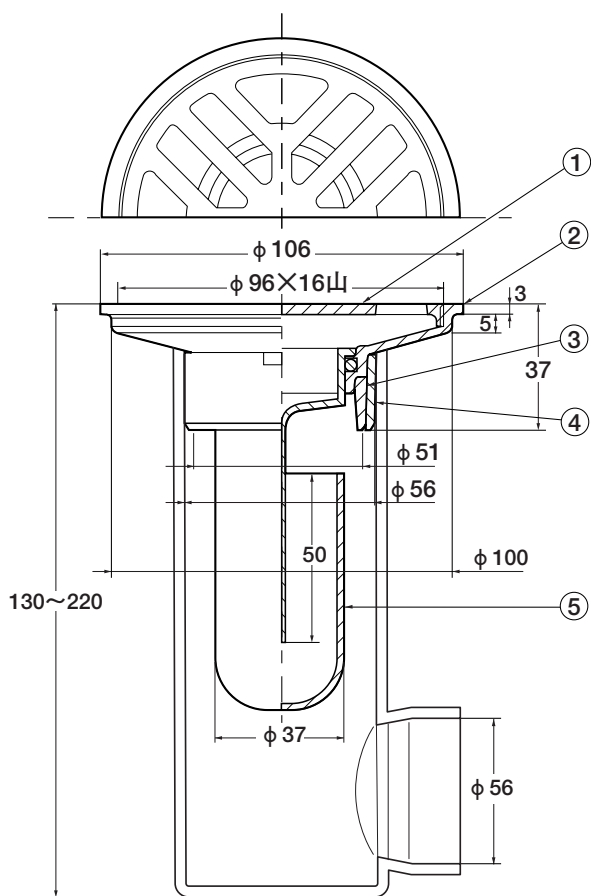

DZLシリーズ
 スーパートラップ付C型目皿 (VP・VU兼用)

DZL-STD-PU (100×50)

■部品構成表

No.	部品名	材質	備考
1	ストレーナ	CAC203	クロームメッキ仕上
2	枠	CAC203	クロームメッキ仕上
3	VPソケット	ABS	耐熱
4	VUソケット	ABS	耐熱
5	トラップ	ABS	耐熱

- 呼び径 100m/m×50m/m
- ストレーナはネジ込み式
- 耐熱80℃

D-ZL

※床排水トラップ D-STD-PU (D-STC-PU)
 洗濯機排水トラップ D-STCB等御使用の際床下寸法に
 余裕のない場合に御使用下さい
 ※高さは現場に合わせて120m/m (100m/m) 以上でカットして下さい

■寸法表

呼び
50×50
75×50
100×50

(単位：mm)

■部品構成

材質：ABS透明
 ●耐熱80℃

 株式会社 アウス