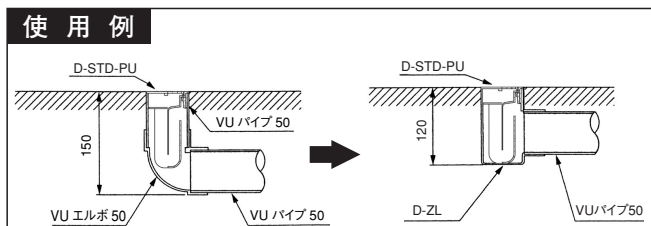

DZLシリーズ
 スーパートラップ付C型目皿 (VP・VU兼用)

DZL-STD-PU (100×50)

■部品構成表

No.	部品名	材質	備考
1	ストレーナ	CAC203	クロームメッキ仕上
2	枠	CAC203	クロームメッキ仕上
3	VPソケット	ABS	耐熱
4	VUソケット	ABS	耐熱
5	トラップ	ABS	耐熱

- 呼び径 100m/m×50m/m
- ストレーナはネジ込み式
- 耐熱80℃

D-ZL

※床排水トラップ D-STD-PU (D-STC-PU)
 洗濯機排水トラップ D-STCB等御使用の際床下寸法に
 余裕のない場合に御使用下さい
 ※高さは現場に合わせて120m/m (100m/m) 以上でカットして下さい

■寸法表

呼び
50×50
75×50
100×50

(単位：mm)

■部品構成

材質：ABS透明
 ●耐熱80℃

 株式会社 アウス