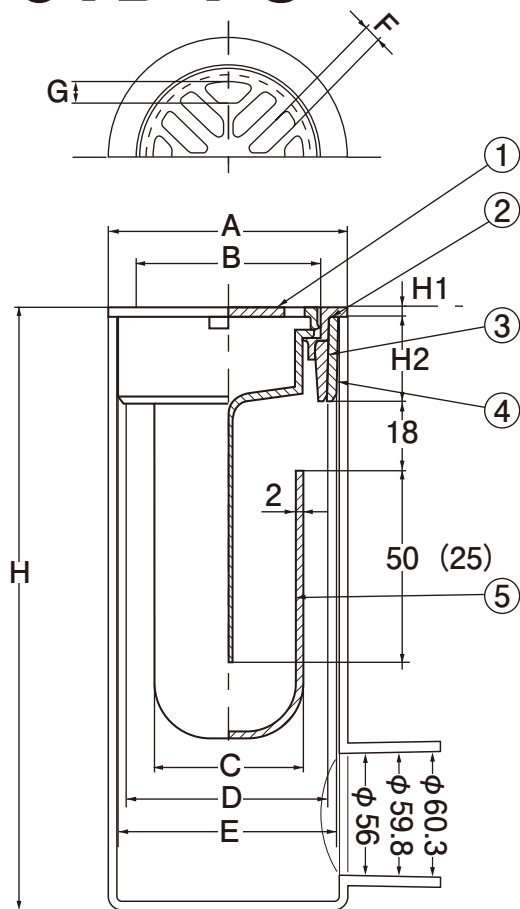

DZLシリーズ
 スーパーラップ付目皿 (VP・VU兼用)

DZL-STD-PU

100×50m/m

■寸法表 (単位 : mm)

呼び	A	B	C	D	E	F	G	H	H1	H2	
50×50	62	47	16山	38	51	56	4.5	5	120~210	2.5	22.5
75×50	91	73	16山	64	77	83	6.5	9.5	120~210	3	22
100×50	116	96	16山	88	100	107	8	14.5	120~210	3	22

- 臭気止めの付いた目皿が配管後に取付け出来ます。
- メンテナンスが簡単。
- 耐熱80℃

■部品構成表

No.	部品名	材質	備考
1	ストレーナ	CAC203	クロムメッキ仕上
2	枠	CAC203	クロムメッキ仕上
3	VPソケット	ABS	耐熱
4	VUソケット	ABS	耐熱
5	トラップ	ABS	耐熱

D-ZL

使用例

※床排水トラップ D-STD-PU(D-STC-PU)
 洗濯機排水トラップ D-STCB等御使用の際床下寸法に
 余裕のない場合に御使用下さい
 ※高さは現場に合わせて120m/m(100m/m)以上でカットして下さい

■寸法表

呼び
50×50
75×50
100×50

(単位 : mm)

■部品構成

材質 : ABS透明
 ●耐熱80℃