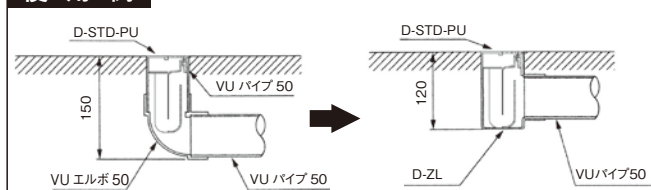

DZLシリーズ
 スーパーラップ付目皿 (VP・VU兼用)

DZL-STD-PU

100×50m/m

■寸法表 (単位 : mm)

呼び	A	B	C	D	E	F	G	H	H1	H2	
50×50	62	47	16山	38	51	56	4.5	5	120~210	2.5	22.5
75×50	91	73	16山	64	77	83	6.5	9.5	120~210	3	22
100×50	116	96	16山	88	100	107	8	14.5	120~210	3	22

- 臭気止めの付いた目皿が配管後に取付け出来ます。
- メンテナンスが簡単。
- 耐熱80℃

■部品構成表

No.	部品名	材質	備考
1	ストレーナ	CAC203	クロムメッキ仕上
2	枠	CAC203	クロムメッキ仕上
3	VPソケット	ABS	耐熱
4	VUソケット	ABS	耐熱
5	トラップ	ABS	耐熱

D-ZL

使用例

※床排水トラップ D-STD-PU(D-STC-PU)
 洗濯機排水トラップ D-STCB等御使用の際床下寸法に
 余裕のない場合に御使用下さい
 ※高さは現場に合わせて120m/m(100m/m)以上でカットして下さい

■寸法表

呼び
50×50
75×50
100×50

(単位 : mm)

■部品構成

材質 : ABS透明
 ●耐熱80℃