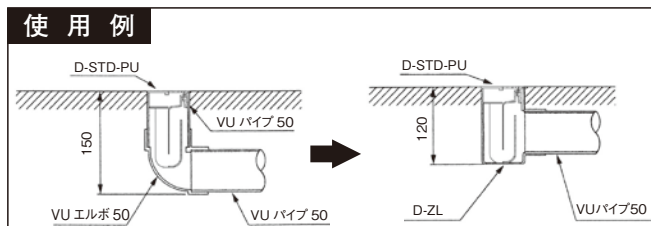

DZLシリーズ スーパートラップ付洗濯機用床排水金具 (VU専用) DZL-STCB1-VU

■部品構成表 ●呼び径50m/m

No.	部品名	材質	備考	No.	部品名	材質	備考
1	胴	CAC203	ニッケルクロムメッキ	5	ソケット	ABS	
2	ゴムエルボ	EPDM		6	Oリング	EPDM	1.5×37
3	バンド	鉄	ユニクロムメッキ	7	Oリング	NBR	P45
4	ビス	SUS	4×16 3本	8	トラップ	ABS	

- 排水量がバツグン
- 臭気が上がらない
- 洗濯ゴミが引掛りにくい
- メンテナンスが容易
- ソケット部がABS樹脂ですので、塩ビパイプが接着出来ます。

D-ZL

※床排水トラップ D-STD-PU(D-STC-PU)
洗濯機排水トラップ D-STCB等御使用の際床下寸法に
余裕のない場合に御使用下さい
※高さは現場に合わせて120m/m(100m/m)以上でカットして下さい

■寸法表

呼び
50×50
75×50
100×50

(単位：mm)

■部品構成

材質：ABS透明
●耐熱80℃

 株式会社 アウス