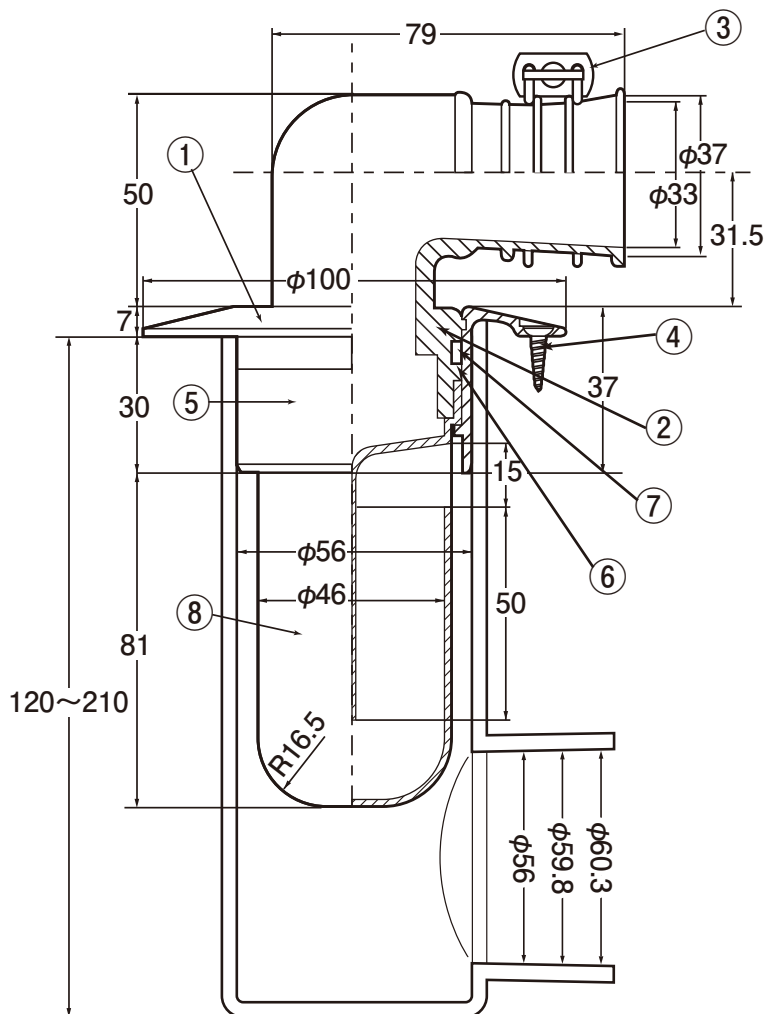

DZLシリーズ スーパートラップ付洗濯機用床排水金具 (VU専用) DZL-STCB1-VU

■部品構成表 ●呼び径50m/m

No.	部品名	材質	備考	No.	部品名	材質	備考
1	胴	CAC203	ニッケルクロムメッキ	5	ソケット	ABS	
2	ゴムエルボ	EPDM		6	Oリング	EPDM	1.5×37
3	バンド	鉄	ユニクロムメッキ	7	Oリング	NBR	P45
4	ビス	SUS	4×16 3本	8	トラップ	ABS	

- 排水量がバツグン
- 臭気が上がらない
- 洗濯ゴミが引掛りにくい
- メンテナンスが容易
- ソケット部がABS樹脂ですので、塩ビパイプが接着出来ます。

D-ZL

※床排水トラップ D-STD-PU(D-STC-PU)
洗濯機排水トラップ D-STCB等御使用の際床下寸法に
余裕のない場合に御使用下さい
※高さは現場に合わせて120m/m(100m/m)以上でカットして下さい

■寸法表

呼び
50×50
75×50
100×50

(単位：mm)

■部品構成

材質：ABS透明
●耐熱80℃

 株式会社 アウス