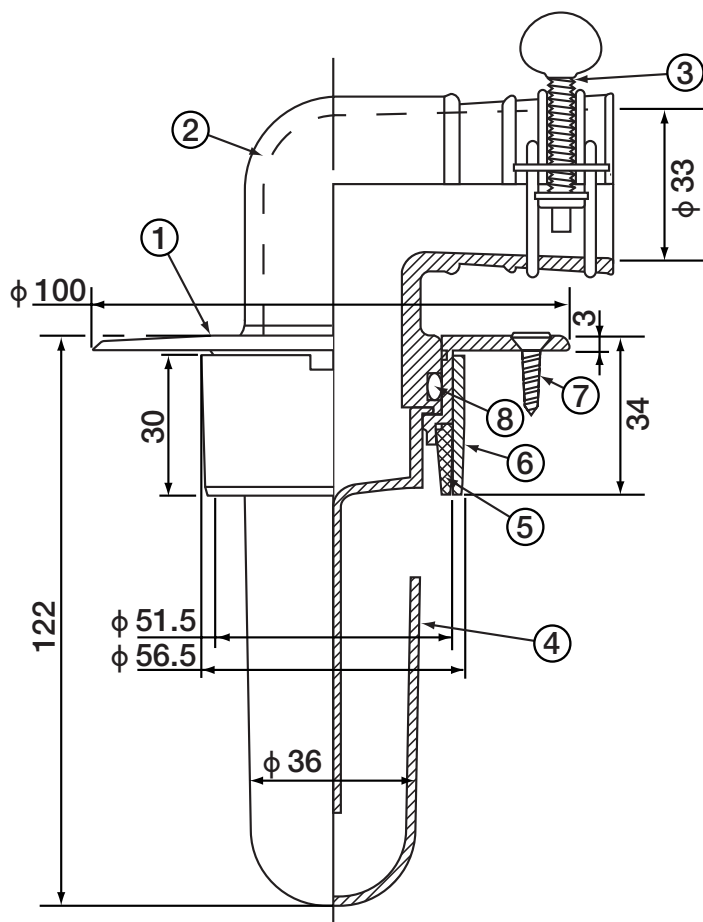

スーパートラップ付洗濯機用排水金具 (50VP・VU兼用) D-STCB4-PU

■部品構成表

No.	部品名	材質	備考
1	本体	CAC203	ニッケルクロームメッキ
2	ゴムエルボ	EPDM	
3	バンド	SS	ユニクロメッキ
4	トラップ	ABS	
5	VPソケット	ABS	
6	VUソケット	ABS	
7	ビス	SUS304	サラA4×16 3本
8	Oリング	SI	P41

●50VP・VU兼用