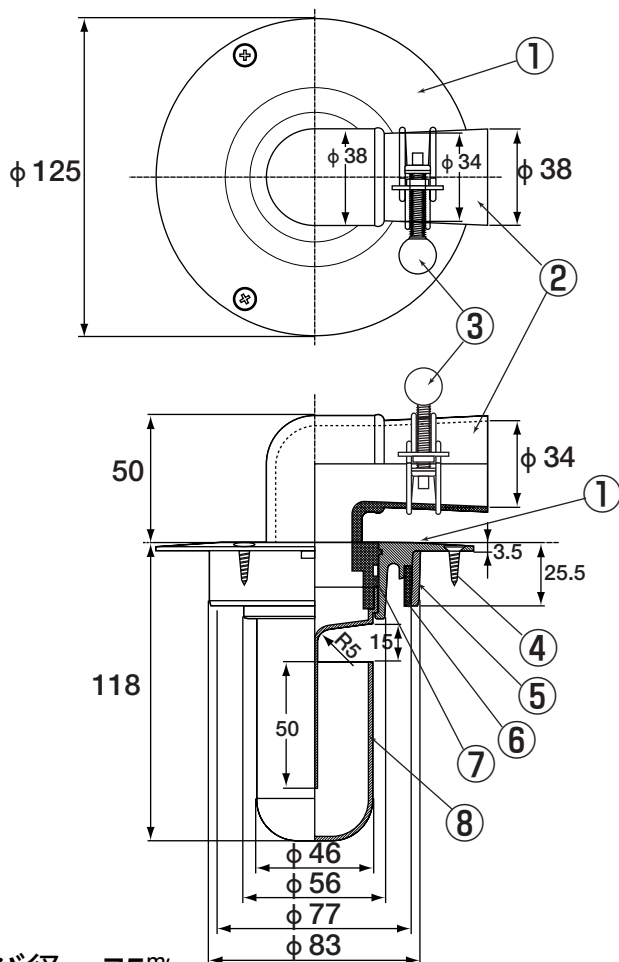

スーパートラップ付洗濯機用床排水金具 (75VP・VU兼用) D-STCB2-PU ・ D-STCB3-PU

●呼び径 75^{mm}

■部品構成表

No.	部品名	材質	備考
1	本体	CAC203	ニッケルクロムメッキ
2	ゴムエルボ	EPDM	
3	バンド	SS	ユニクロムメッキ
4	ビス	SUS304	4×16 3本
5	VUソケット	ABS	
6	VPソケット	ABS	
7	Oリング	NBR	P45
8	水封50カセット	ABS	

D-STCB3-PUは4のビスがありません。

※50VUも使用できます。

 株式会社 アウス