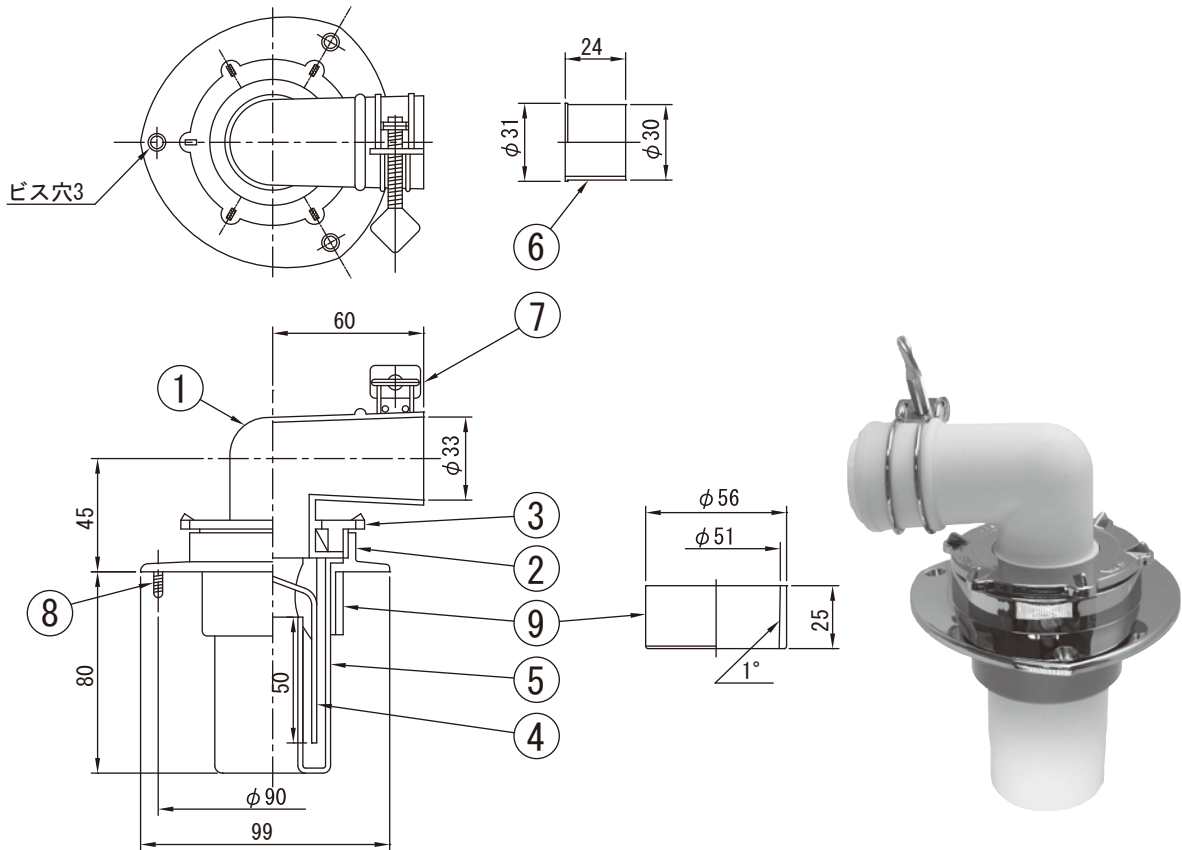

PAT.

洗濯機用床排水トラップ (VP・VU兼用)

# D-SPM-PU50

## ■部品構成表

No.	部品名	材質	備考
1	エルボ	TPE	抗菌樹脂
2	フランジ	ABS	クロームメッキ
3	ナット	ABS	クロームメッキ
4	トラップワン	PP	抗菌樹脂
5	トラップ本体	PP	抗菌樹脂
6	ホース用インナー	PP	抗菌樹脂
7	バンド	SWM-B	ユニクロメッキ
8	木ビス	SUS304	3.5*16=3
9	リング	ABS	グレー・グリーン

※付属の洗濯機ホース用インナーで軟質ホースでも安心してご使用いただけます。

- 呼び径 50mm
- 排水が真下に流れるので、漏水の心配がありません。
- スパイラル水流で、ゴミ、泡の排出性能を高めました。
- 50mm以上の封水で臭気を抑えます。
- ナットをはずせば、簡単に掃除が出来ます。
- 抗菌仕様でカビが付きにくい。
- コンパクトで、取り付け簡単。

 株式会社 アウス