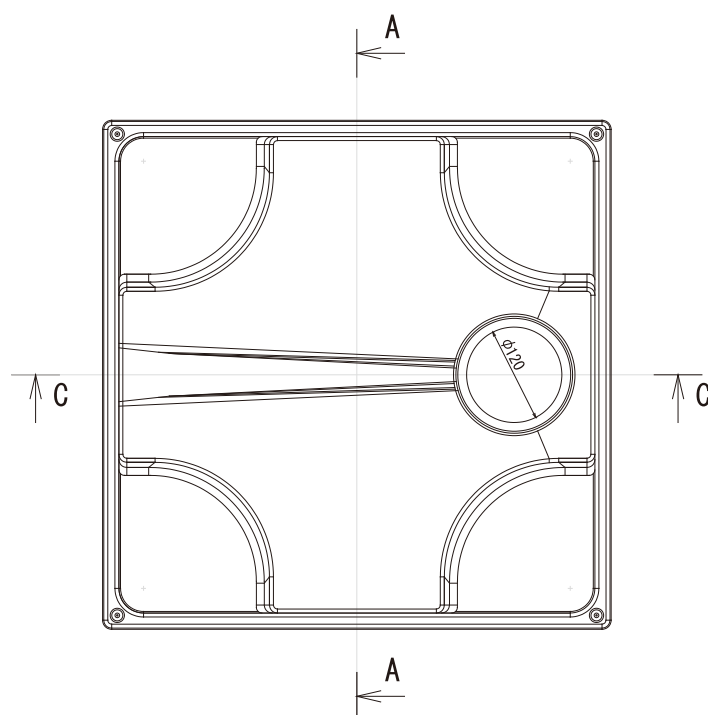

樹脂製洗濯機防水パン

D-SP-640

■寸法表 (単位 : mm)

サイズ	材質
640×640×60H	PP樹脂

※トラップはD-SP-Y・D-SP-Tから選定して下さい。

 株式会社 アウス