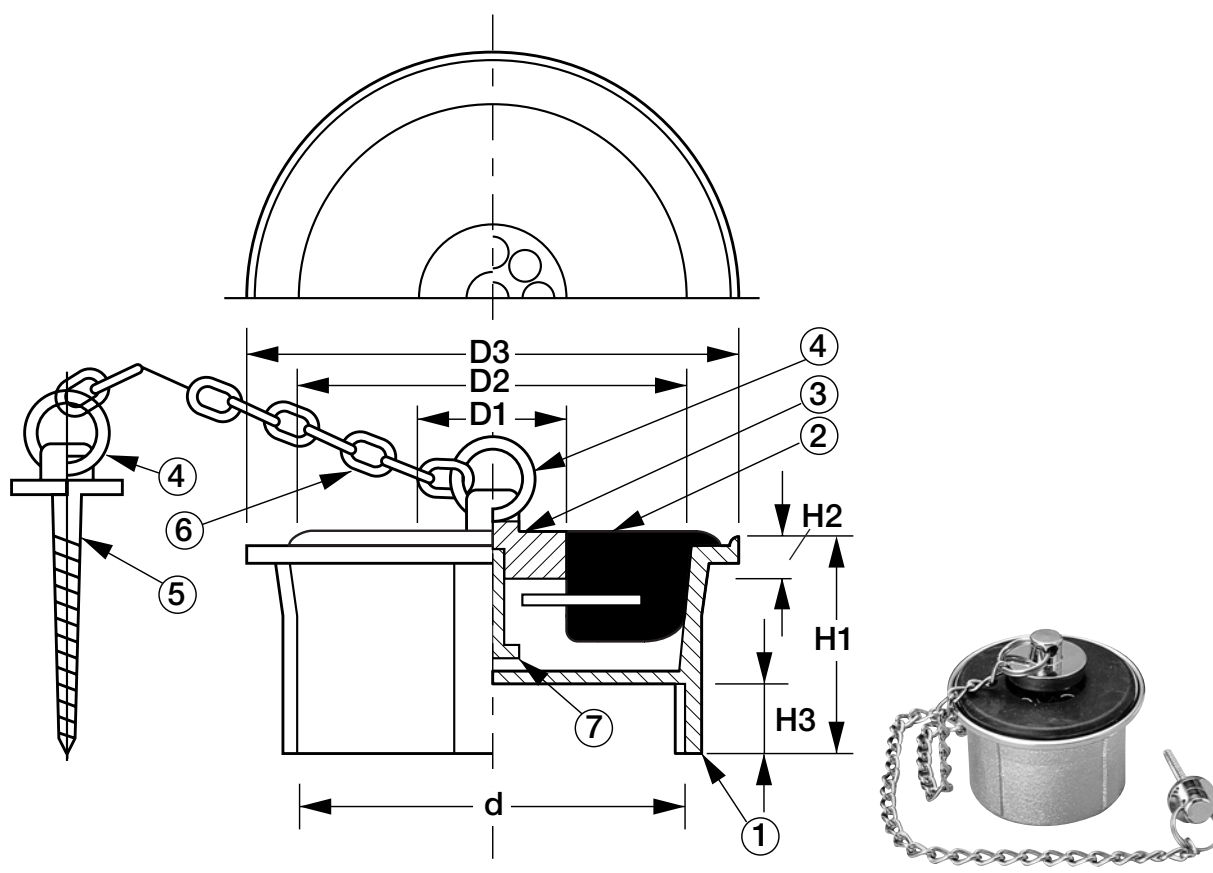

親子風呂共栓・ゴム詰 (内ネジ)

## ■寸法表 (単位 : mm)

呼び	d	D1	D2	D3	H1	H2	H3
40	47.80	32	49	65	43	4	11
50	59.61	32	63	79	47	4	12
65	75.18	32	78	97	52	4	14
80	87.88	32	92	112	54	4	14
100	113.03	64	116	135	64	4	16

## ■部品構成表

No.	部品名	材質	備考
1	胴	CAC203	クロームメッキ
2	中詰	NR	
3	小詰	CAC203	クロームメッキ
4	リング	SUS304	
5	ヒートン	C3604	クロームメッキ
6	マンテルチーン	C2700W	クロームメッキ
7	吊棒	C3604	クロームメッキ

●金属栓は硬い物にあてるとキズがついたり、変形して漏水の原因になりますからご注意ください。

チェーン仕様  
#60 (2mm×750mL)