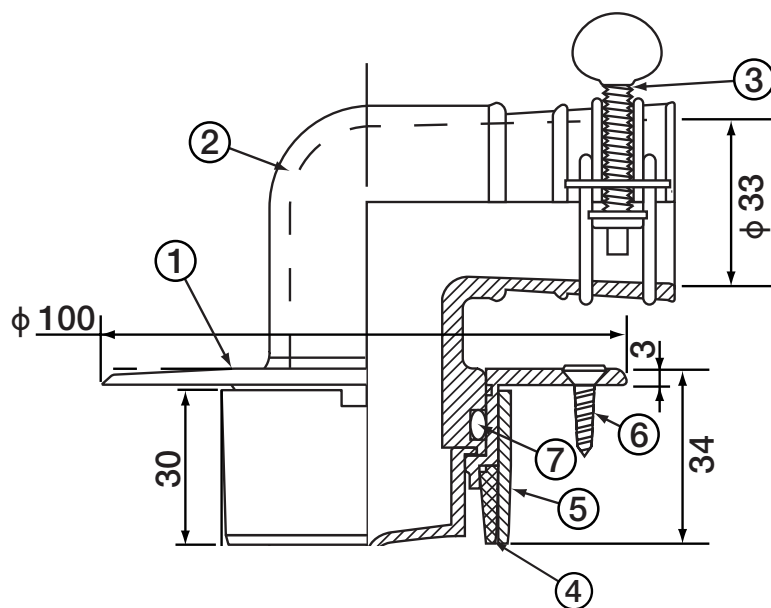

洗濯機排水口VP・VU兼用

D-CB4-PU

■部品構成表

No.	部品名	材質	備考
1	本体	CAC203	ニッケルクロームメッキ
2	ゴムエルボ	EPDM	
3	バンド	SS	ユニクロメッキ
4	VPソケット	ABS	
5	VUソケット	ABS	
6	ビス	SUS304	サラA4×16 3本
7	Oリング	SI	P41