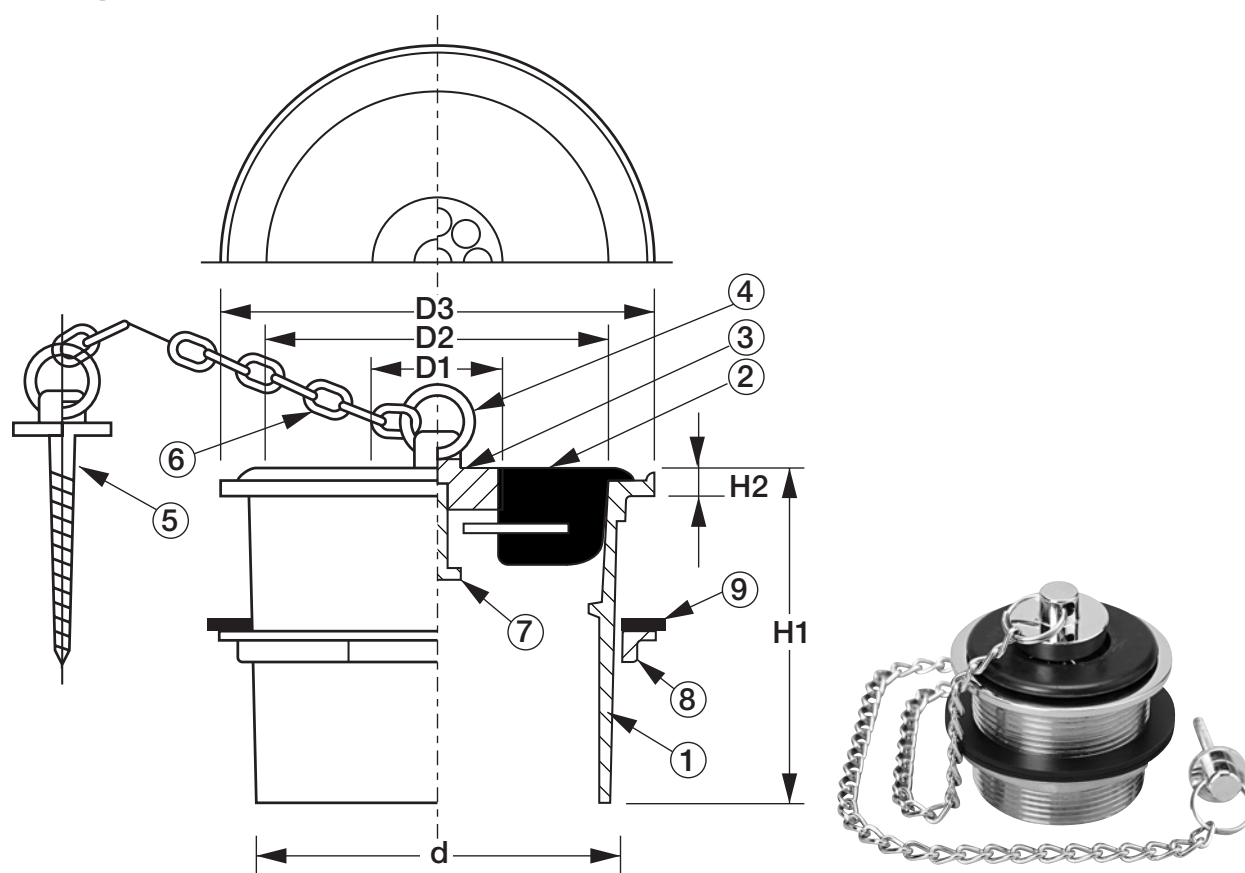

親子風呂共栓・ゴム詰 (外ネジ)

D-8AR

■寸法表 (単位 : mm)

呼び	d	D1	D2	D3	H1	H2
40	47.80	32	44	63	48	3
50	59.61	32	54	73	50	3
80	87.88	32	83	107	50	3

■部品構成表

No.	部品名	材質	備考
1	胴	CAC203	クロームメッキ
2	中詰	NR	
3	小詰	CAC203	クロームメッキ
4	リング	SUS304	
5	ヒートン	C3604	クロームメッキ
6	マンテルチェーン	C2700W	クロームメッキ
7	吊棒	C3604	クロームメッキ
8	ナット	CAC203	
9	パッキン	NR	2枚

●金属栓は硬い物にあてるとキズがついたり、変形して漏水の原因になりますからご注意ください。

チェーン仕様
#60 (2mm×750mL)

●dは管用平行ネジ(G)

株式会社 アウス