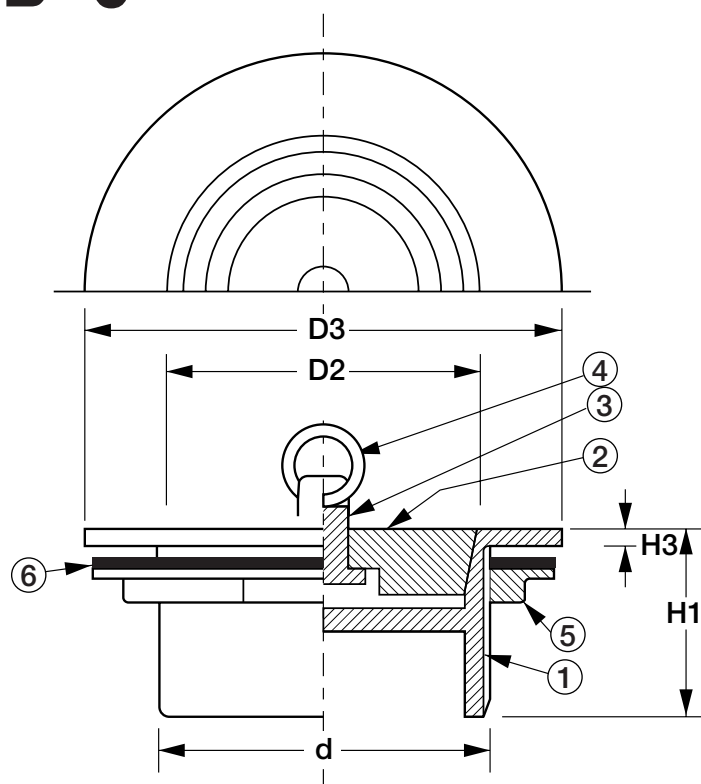

# 風呂共栓・金詰 (外ネジ)

### ■寸法表 (単位 : mm)

呼び	d	D2	D3	H1	H2
25	33.24	28	51	25	2
32	41.91	37	60	31	2
40	47.80	42	64	35	2
50	59.61	52	77	40	2
65	75.18	68	101	46	2
80	87.88	80	114	54	2.5
100	113.03	101	140	67	3

### ■部品構成表

No.	部品名	材質	備考
1	胴	CAC203	クロームメッキ
2	金詰	CAC203	クロームメッキ
3	詰金具	C3604	クロームメッキ
3	ナット	CAC203	
4	リング	SUS304	
5	ナット	CAC203	
6	パッキン	NR	2枚

- 金属栓は硬い物にあてるとキズがついたり変形して漏水の原因になりますからご注意ください。
- D-6の金栓をゴム栓に取りかえる場合は別注文です。