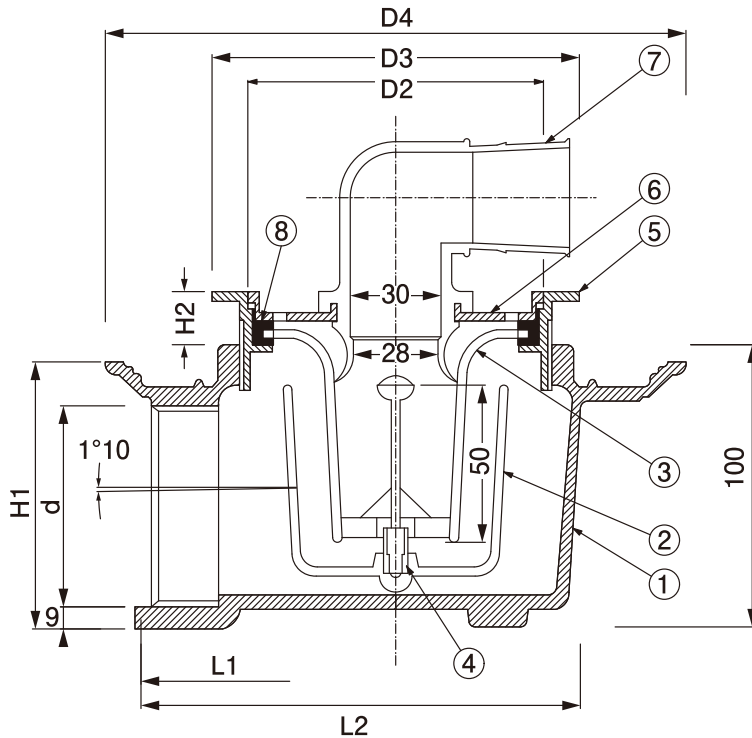

防水型洗濯機用床排水トラップ・横型

D-5BYCB

■寸法表 (単位: mm)

呼び	d	D2	D3	D4	H1	H2	L1	L2
50	59.614	100	124	195	81	15~20	80	141

■部品構成表

No.	部品名	材質	備考
1	本体	FC150	タール塗装
2	逆腕	PP樹脂	成形
3	漏斗	PP樹脂	成形
4	2+3セットビス	BsBM1黄銅棒	みがき
5	金具枠	CAC203	クロームメッキ
6	中子	CAC203	クロームメッキ
7	ゴムエルボ	合成ゴム	
8	コの字パッキン	NRゴム	成形
9	インシュロック		RF250