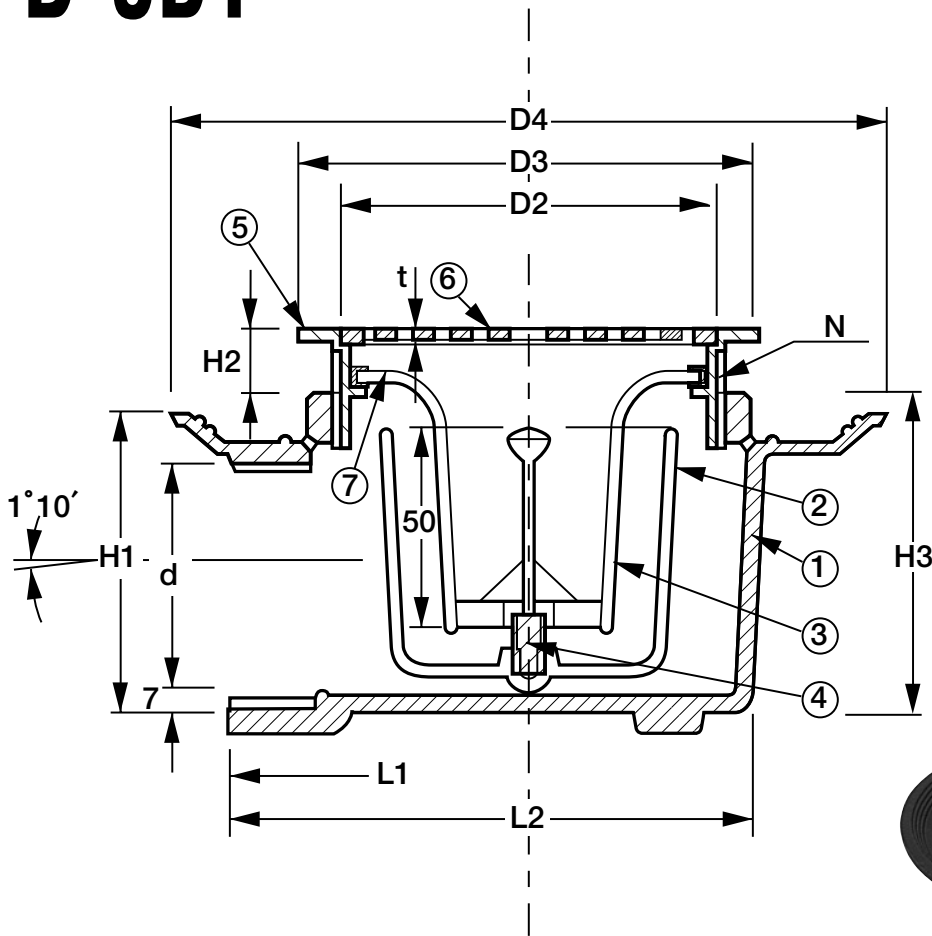

防水用床排水トラップ・横型

D-5BY

■寸法表 (単位 : mm)

呼び	d	D2	D3	D4	H1	H2	H3	L1	L2	Nネジ	t
40	47.803	87	103	163	81	15~22	91	70	118	91	4
50	59.614	100	124	195	90	20~27	100	80	141	104	4

■部品構成表

No.	部品名	材質	備考
1	本体	FC150	タール塗装
2	逆ワン	PP樹脂	成形
3	漏斗	PP樹脂	成形
4	セットビス	BsC1黄銅棒	みがき
5	金具枠	CAC203	クロームメッキ
6	ストレーナ	CAC203	クロームメッキ
7	コの字パッキン	NRゴム	成形

- 40A は低のゲタはありません。
- ツナギニップルあります。

ツナギニップル

- ストレーナは落とし込み式
- d は管用平行ネジ (G)

株式会社 アウス