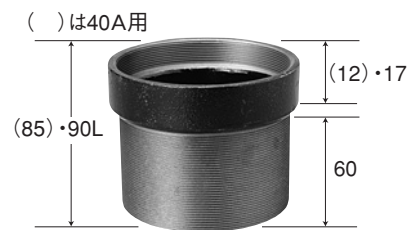

防水用床排水トラップ・横型

D-5BY

■寸法表 (単位 : mm)

呼び	d	D2	D3	D4	H1	H2	H3	L1	L2	Nネジ	t
40	47.803	87	103	163	81	15~22	91	70	118	91	4
50	59.614	100	124	195	90	20~27	100	80	141	104	4

■部品構成表

No.	部品名	材質	備考
1	本体	FC150	タール塗装
2	逆ワン	PP樹脂	成形
3	漏斗	PP樹脂	成形
4	セットビス	BsC1黄銅棒	みがき
5	金具枠	CAC203	クロームメッキ
6	ストレーナ	CAC203	クロームメッキ
7	コの字パッキン	NRゴム	成形

- 40A は低のゲタはありません。
- ツナギニップルあります。

ツナギニップル

- ストレーナは落とし込み式
- d は管用平行ネジ (G)

株式会社 アウス