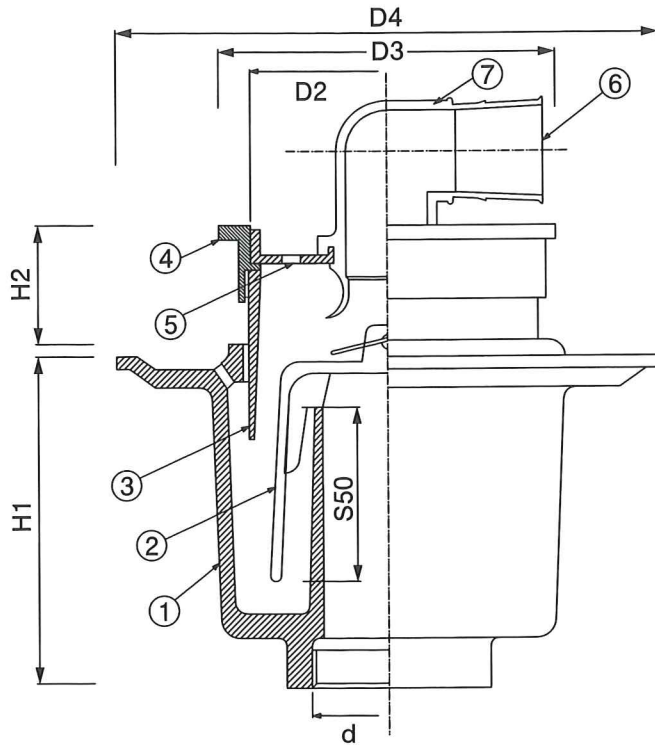

防水型洗濯機用床排水トラップ

D-5BCB

■寸法表 (単位 : mm)

呼び	d	D2	D3	D4	H1	H2
50	59.614	100	124	200	120	50~74

■部品構成表

No.	部品名	材質	備考
1	本体	FC150	タール塗装
2	ワン	ロイマーS	成形
3	接続管	FC150	タール塗装
4	金具枠	CAC203	クロームメッキ
5	中子	CAC203	クロームメッキ
6	ゴムエルボ	合成ゴム	
7	インシュロック		RF250

●dは管用平行ネジ (G)

●ご使用の際はH2を50mm以上にてご使用下さい。

アウス 株式会社