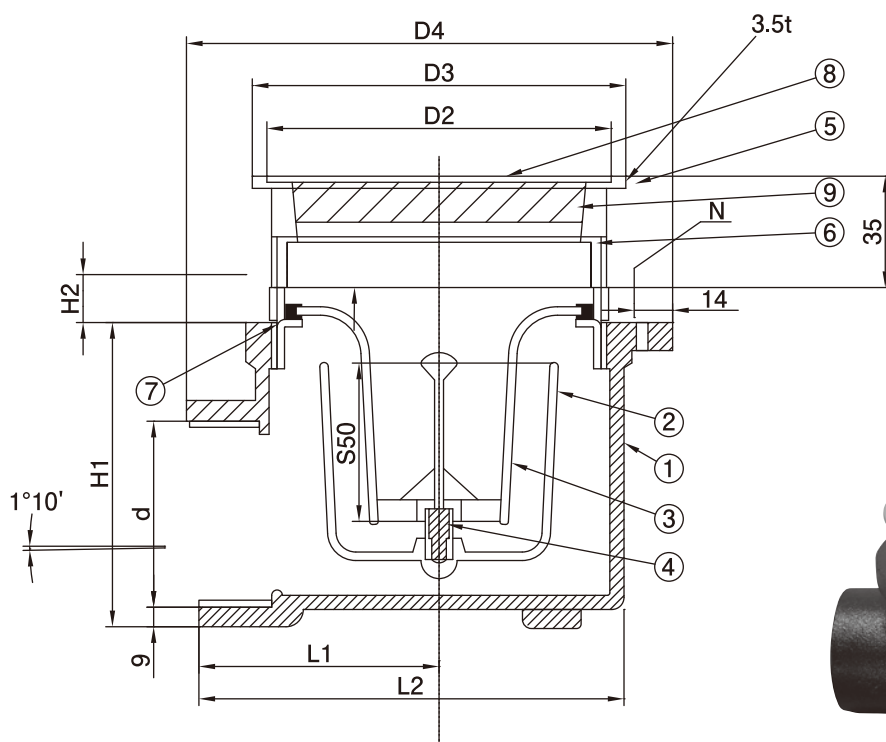

# 非防水用床排水トラップ掃除口(内部目皿付)横型

### ■寸法表 (単位 : mm)

呼び	d	D2	D3	D4	H1	H2	L1	L2	Nネジ	t
50	59.61	107	115	167	100	21~30	83	145	104	1.8

### ■部品構成表

No.	部品名	材質	備考
1	本体	FC150	タール塗装
2	逆ワン	PP樹脂	成形
3	漏斗	PP樹脂	成形
4	セットビス	BSC1黄銅棒	みがき
5	金具枠	CAC203	クロームメッキ
6	ストレーナー	CAC203	クロームメッキ
7	コの字パッキン	NRゴム	
8	ワンプッシュ蓋	SUS304	
9	臭気止	合成樹脂	

●dは管用平行ネジ(G)

- 40Aは低のゲタはありません。
- ツナギニップルあります。