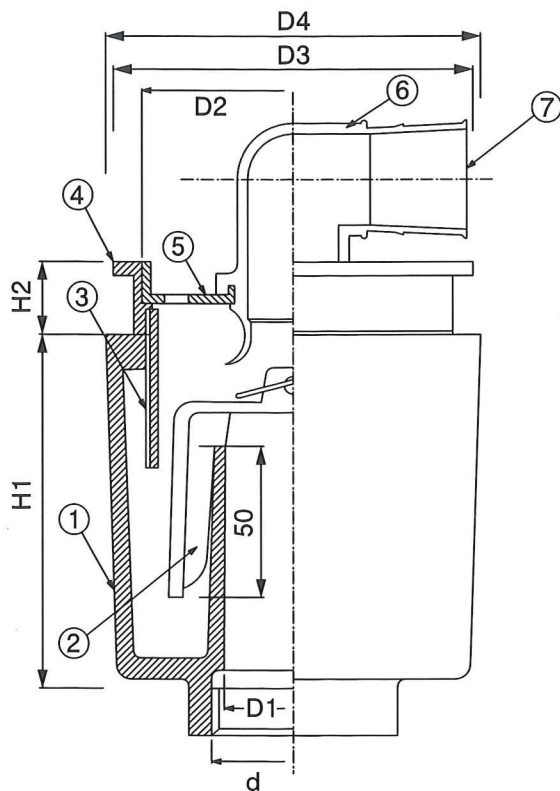

非防水洗濯機用床排水トラップ

D-5ACB

■寸法表 (単位 : mm)

呼び	d	D1	D2	D3	D4	H1	H2
50	59.614	40	100	124	119	117	50~75

■部品構成表

No.	部品名	材質	備考
1	本体	FC150	タール塗装
2	ワン	ロイマーS	成形
3	接続管	FC150	タール塗装
4	金具枠	CAC203	クロームメッキ
5	中子	CAC203	クロームメッキ
6	ゴムエルボ	合成ゴム	
7	インシュロック		RF250

●ご使用の際はH2を50mm以上にてご使用下さい。

●dは管用平行ネジ (G)

AS 株式会社 アウス